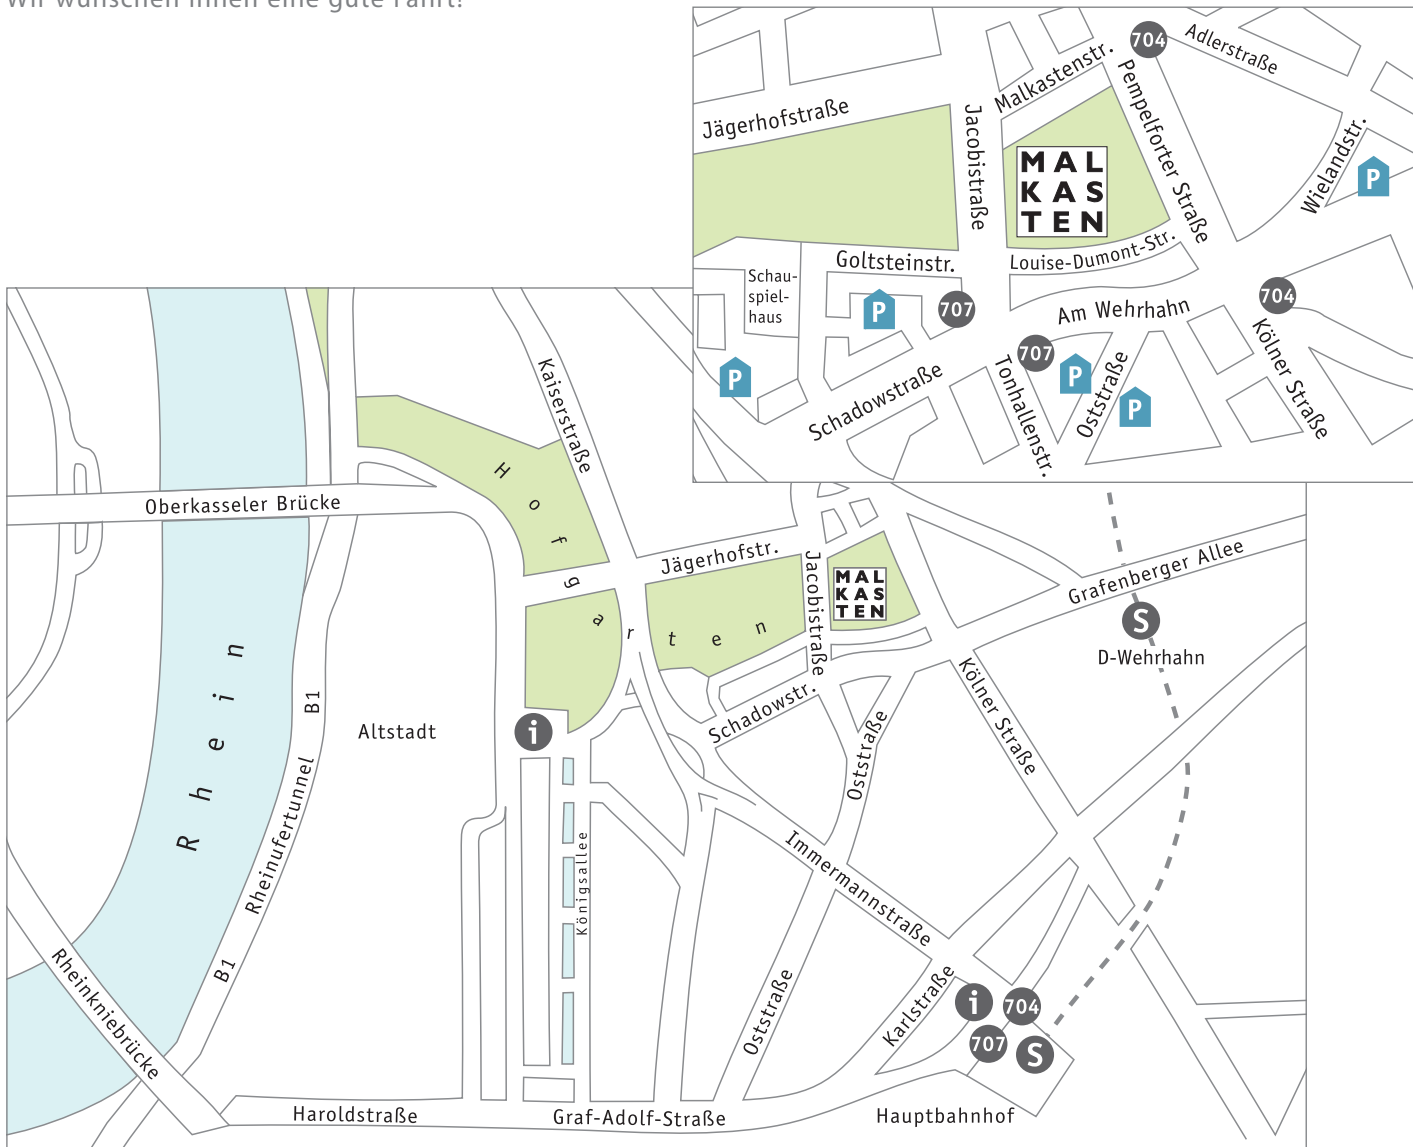

NEUE GASTLICHKEIT IN HISTORISCHEN RÄUMEN UND BESTER LAGE

SO FINDEN SIE DEN WEG ZU UNS

ANREISE MIT DEM ZUG

- Hauptbahnhof Düsseldorf: Ausgang Konrad-Adenauer-Platz
- Straßenbahn 707, Richtung Unterrath
- Ausstieg: Haltestelle Jacobistraße
- Fahrzeit: 4 Minuten

Überqueren Sie die Kreuzung in Fahrtrichtung.

Der Malkasten befindet sich nach ca. 200 m auf der rechten Seite.

ANREISE MIT DEM AUTO

- Zufahrt über Schadowstraße/Wehrhahn oder Malkastenstraße.
- (Linksabbiegen von der Jacobistraße ist nicht möglich.)
- Ca. 80 öffentliche Parkplätze vor dem Haus Jacobistraße.

Die Weinkellerei Malkasten GmbH ist der Wirtschaftszweig des Künstlervereins Malkasten und vermietet exklusive Räume für Veranstaltungen – von der Tagung bis zur Taufe. Zentrale Lage. Beste Verkehrsanbindung. Bar und Restaurant im Haus.